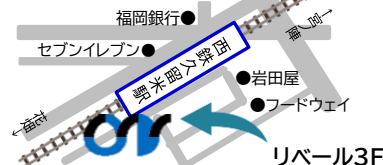

【令和6年度 初級試験受験対策講座】

公務員 ● 塾

With

実践 ③

6月

勉強時間！

今月の君の学習時間は

26時間40分

日曜日	月曜日	火曜日	水曜日	木曜日	金曜日	土曜日
						1
	実践 ②					
2	3 数的推理	4 知能系確認テスト	5 社会	6	7 判断推理	8
9	10 数的推理	11 知能系確認テスト	12 社会	13	14 判断推理	15 模擬試験
16	17 数的推理	18 知能系確認テスト	19 社会	20	21 判断推理	22
23	24 数的推理	25 知能系確認テスト	26 社会	27	28 判断推理	29 模擬試験

時間

18:30~20:20(50分講義×2コマ)

料金

■入講料: ¥10,000(税込み)

授業料	¥32,400
教材費	¥1,500
模試代	¥1,250
消費税	¥3,515
合計	¥38,665

(初回のみ)
別途
入講料(1万円)
が必要です

★お得なセット申込もあります★

お知らせ

【今月の模擬試験】

- ★6/15(土) 第5回過去問セレクト模試
- ★6/29(土) ゼロワン模試(実力②)

公務員ゼミナール

久留米市天神町8番地リバー3F (「西鉄久留米駅」直結)

コラムイン ナロウヨ!

【受付時間】月~金/10:00~18:00

第1・3土曜日 10:00~14:00

第2・4土曜日 10:00~17:30

口知社館

0120-561-764

久留米校

御来校の際は『1階 入口』をご利用ください